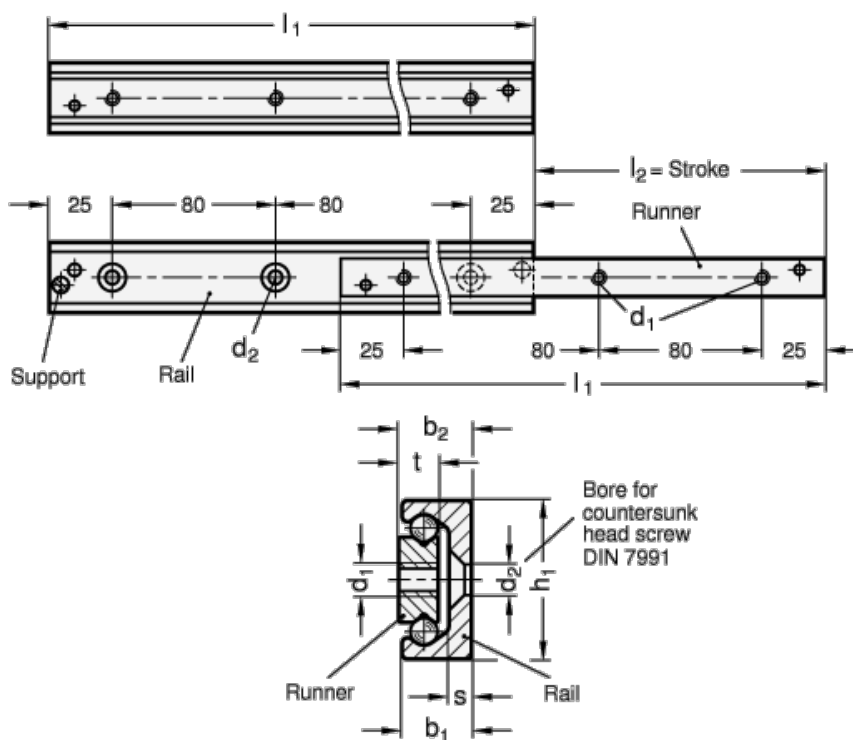

Varenummer: 20240428290

Beskrivelse: E+G udtræksskinne GN 2404-28-290

## Mål

$b_1 = 12.3$

$b_2 = 12.9$

$d_1 = M5$

$d_2 = 5.5$

$h_1 = 28$

$L_1 = 148 - 290$

$s = 4$

$t = 7$

Vægt i (g) = 640